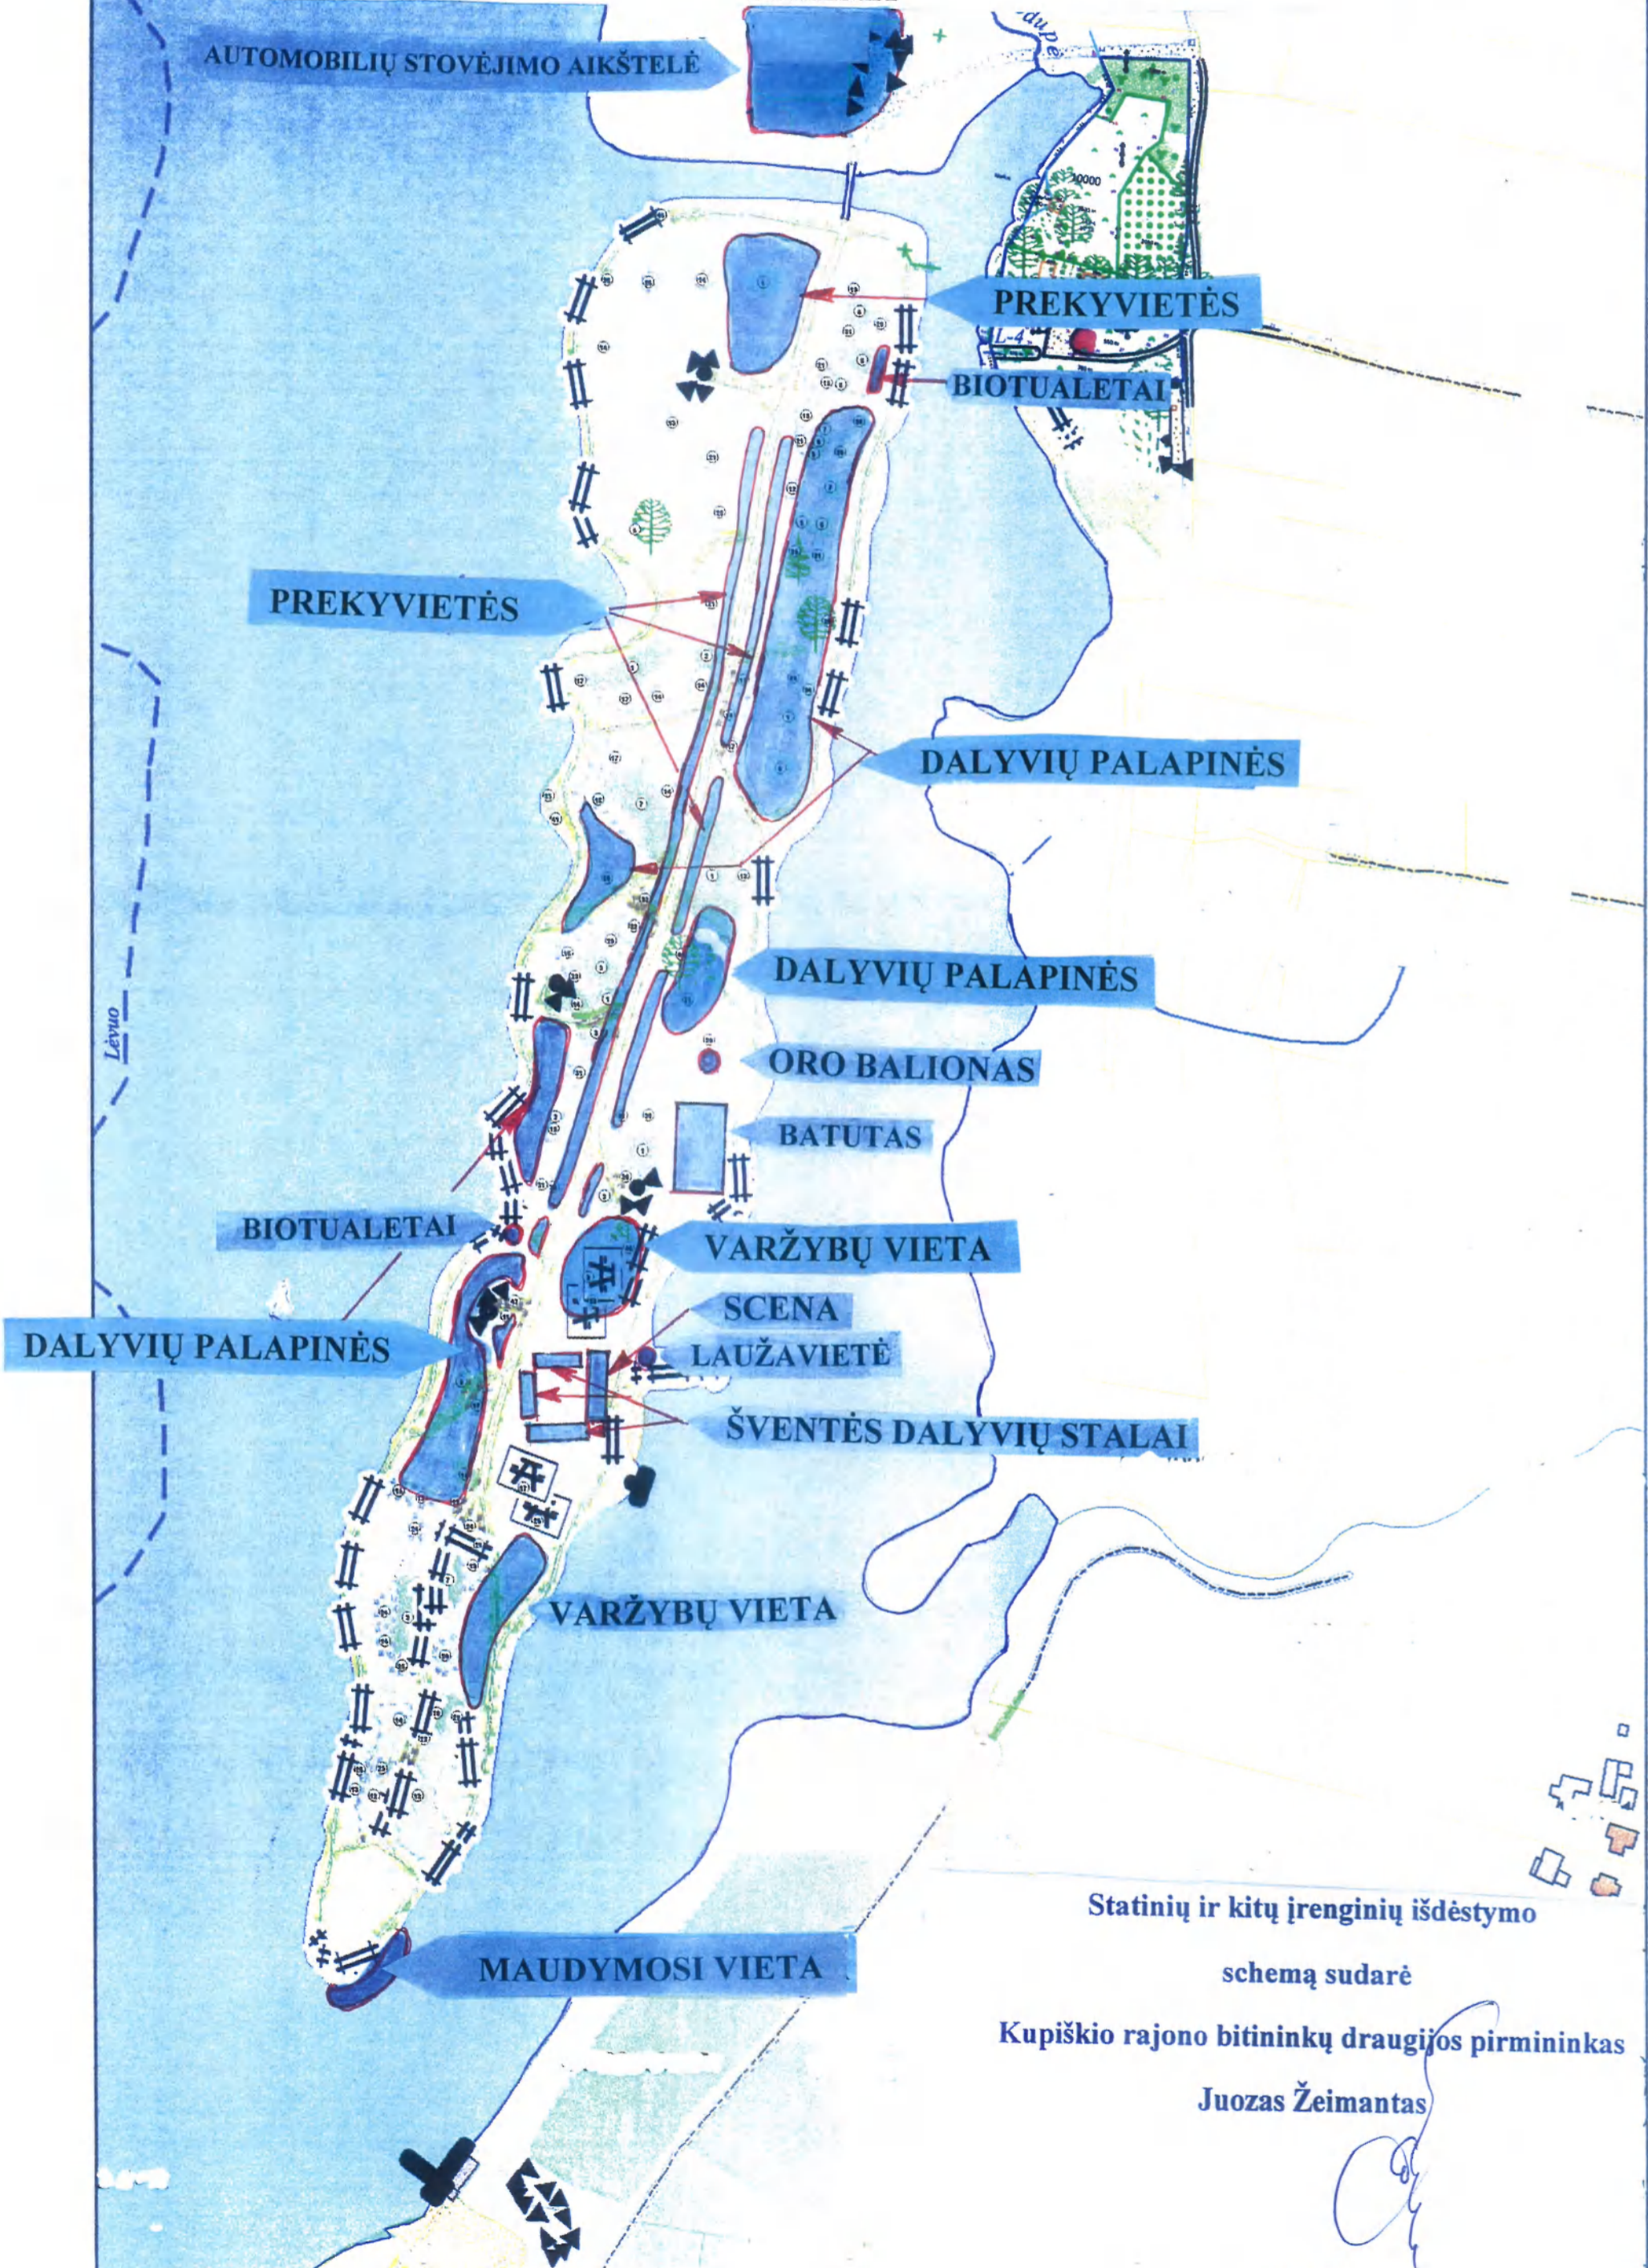

TRISDEŠIMT ŠEŠTOSIOS LIETUVOS BITININKŲ ŠVENTĖS
„BIČIULIŲ LIETUVA - KUPIŠKIUI“ VYKSIANČIOS „UOŠVĖS
LIEŽUVYJE“ STATINIŲ IR KITŲ ĮRENGINIŲ IŠDĖSTYMO

SCHEMA

Statinių ir kitų įrenginių išdėstymo

schema sudarė